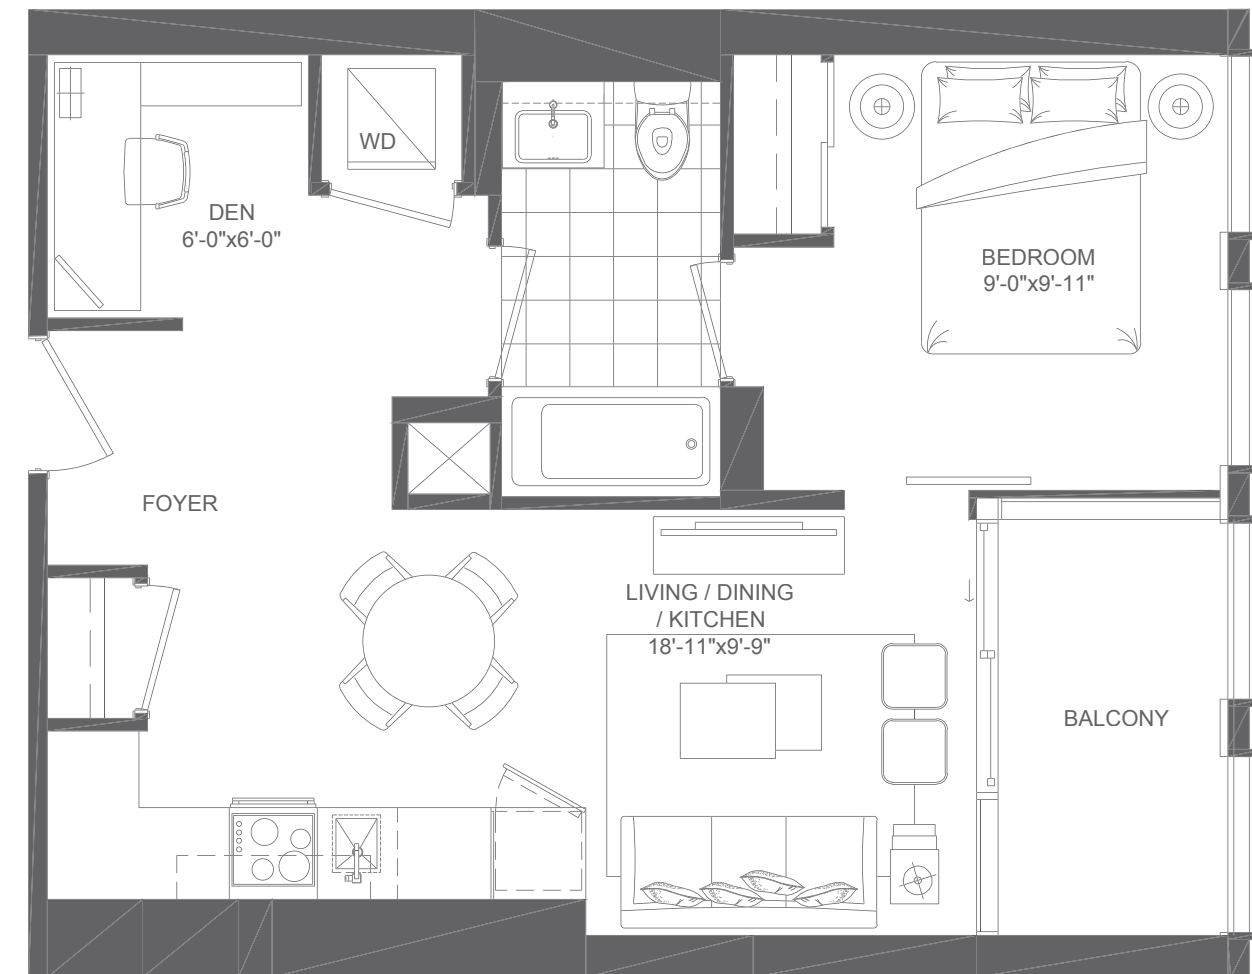

# Walnut One bedroom + Den 544 sq.ft.

15<sup>th</sup>-17<sup>th</sup> floor

14<sup>th</sup> floor

13<sup>th</sup> floor

12<sup>th</sup> floor

8<sup>th</sup>-11<sup>th</sup> floor

7<sup>th</sup> floor

3<sup>rd</sup>-6<sup>th</sup> floor