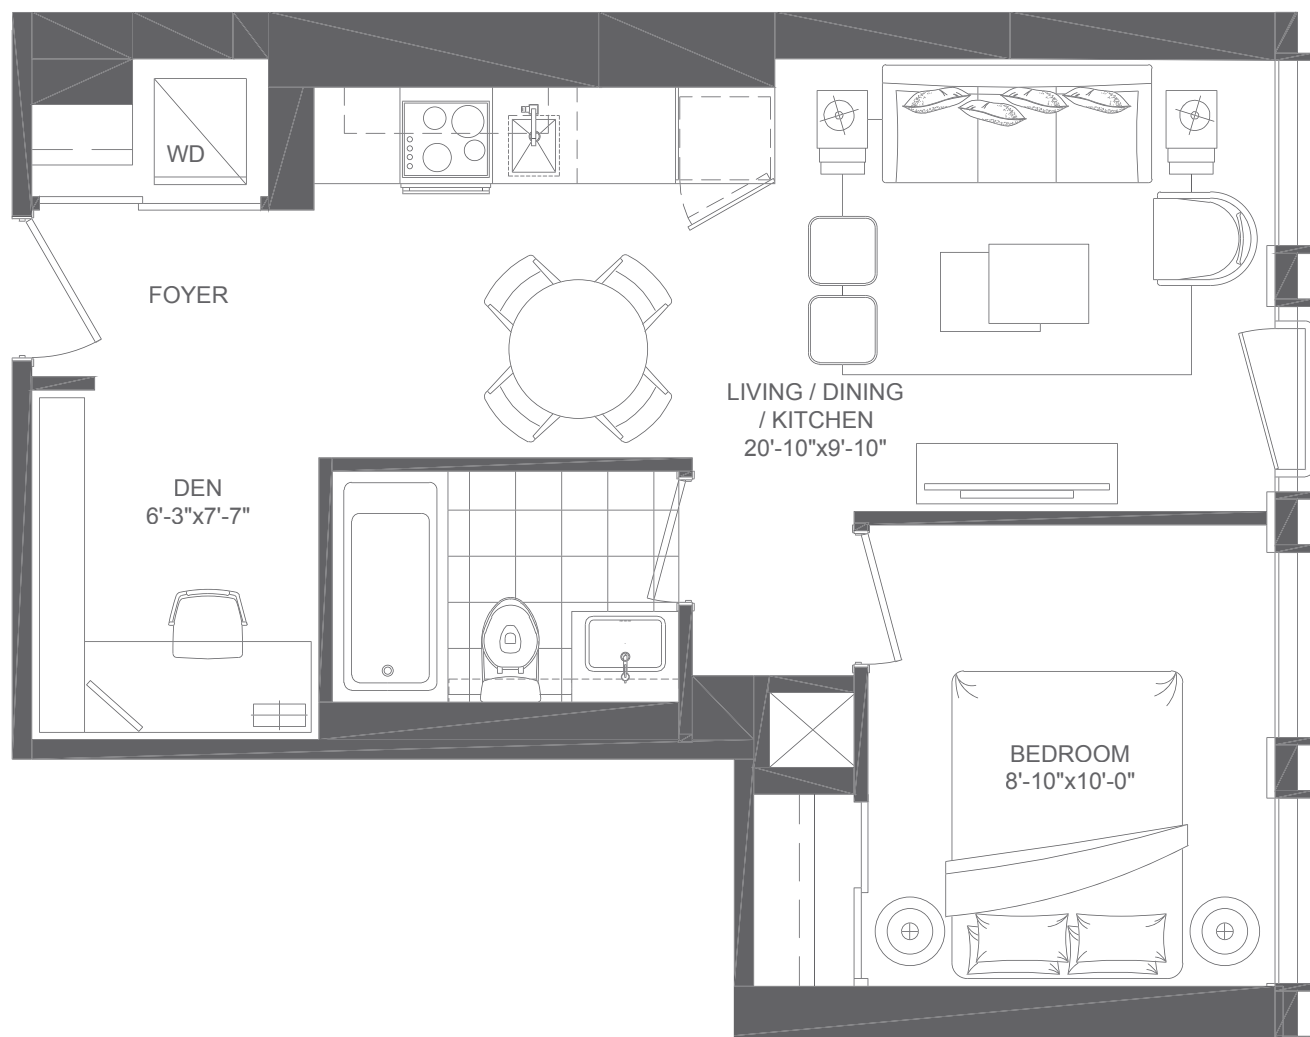

# Violet One bedroom + Den 519 sq.ft.

3<sup>rd</sup>-6<sup>th</sup> floor