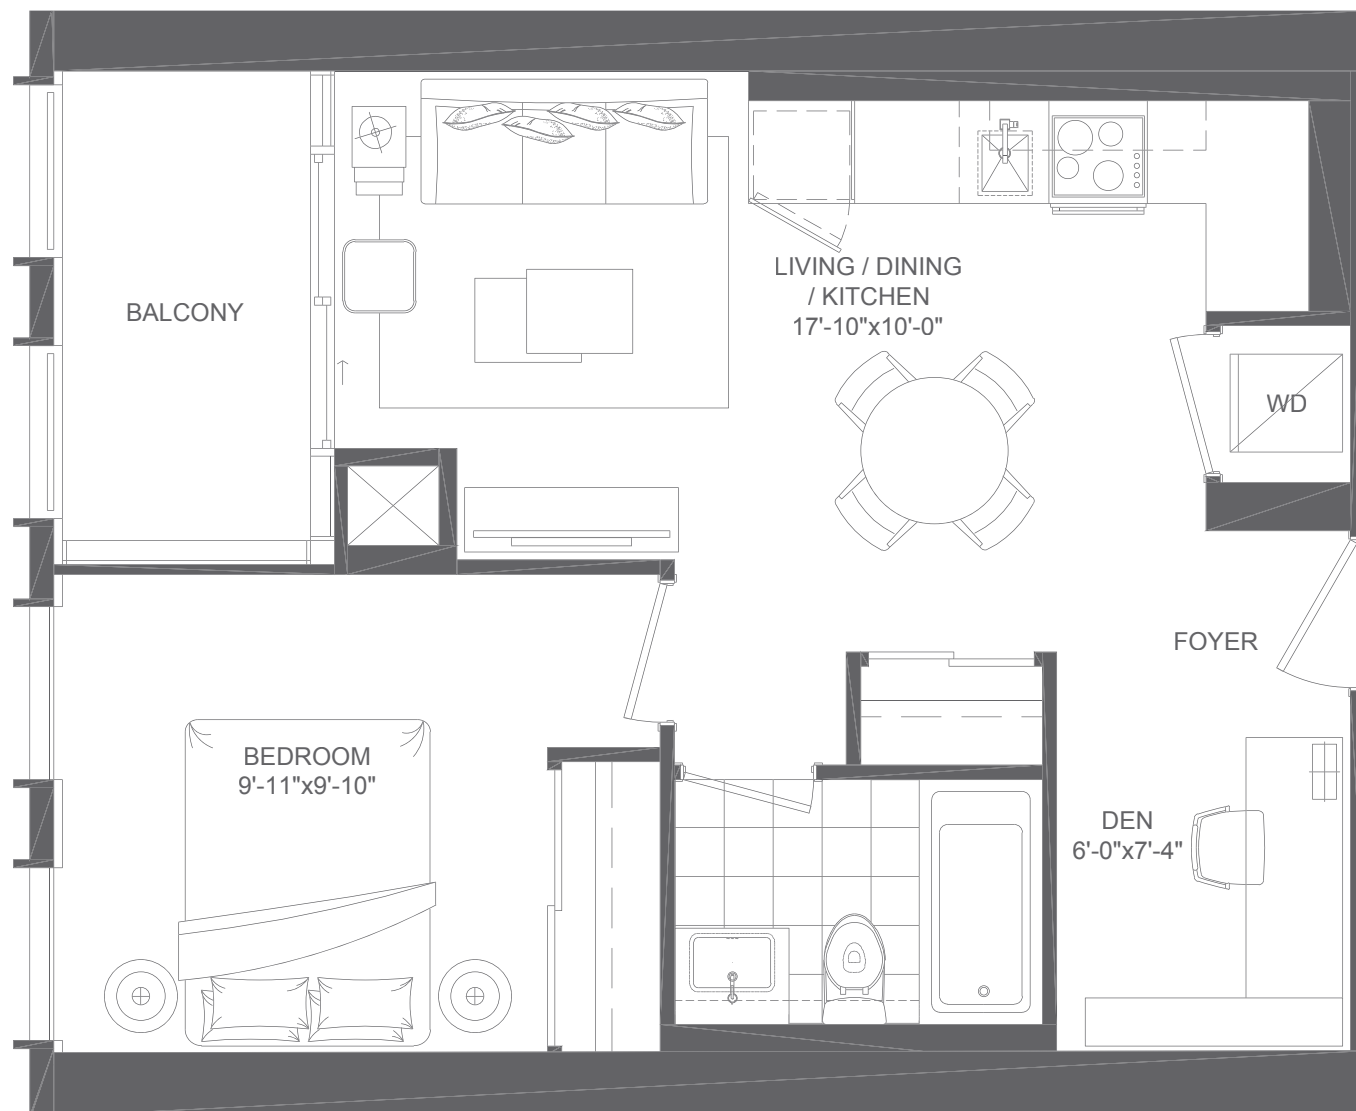

# Cyan One bedroom + Den 526 sq.ft.

2<sup>nd</sup> floor